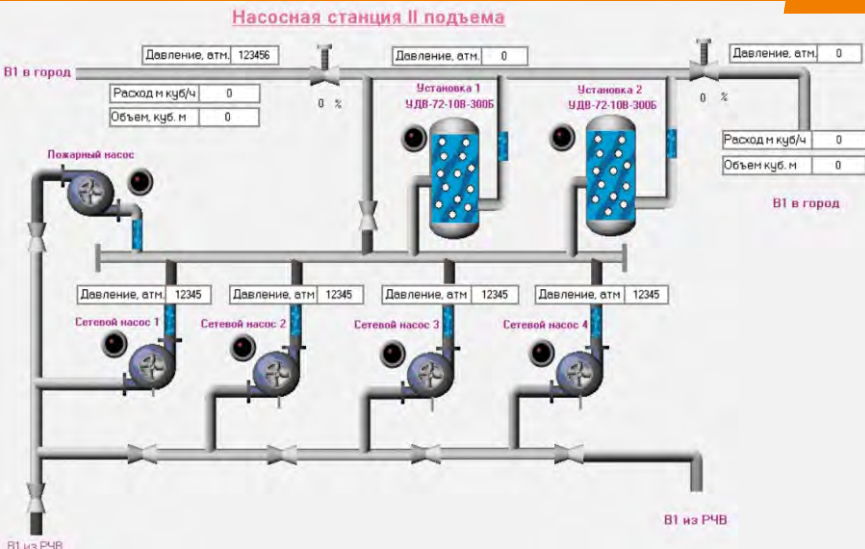

**НОВАЯ
АВТОМАТИКА**

РАЗРАБОТКА И ПРОИЗВОДСТВО СИСТЕМ АВТОМАТИЗАЦИИ

302025, Россия, Орловская область, г.Орёл,
Московское шоссе, дом № 137, корпус 4, помещение 20
Тел.: +7 (929) 683-01-28, 8 (804) 333-74-73
E-mail: info-na@mail.ru
http:// www.new-automatics.ru

Система диспетчеризации и визуализации SIMPLIGHT SCADA

ПРЕИМУЩЕСТВА:

- удалённый контроль за объектом;
- удалённый сбор информации с приборов энергоучёта: счётчиков электроэнергии, расходомеров и т.д.;
- удалённый доступ и управление объектом
- экономия энергоресурсов;
- широкий выбор опций;
- не высокий порог требований к ПК;
- лёгкая настройка и гибкая логика работы;
- лёгкая интеграция в любые системы АСУ ТП;
- система авторизации и прав пользователя.