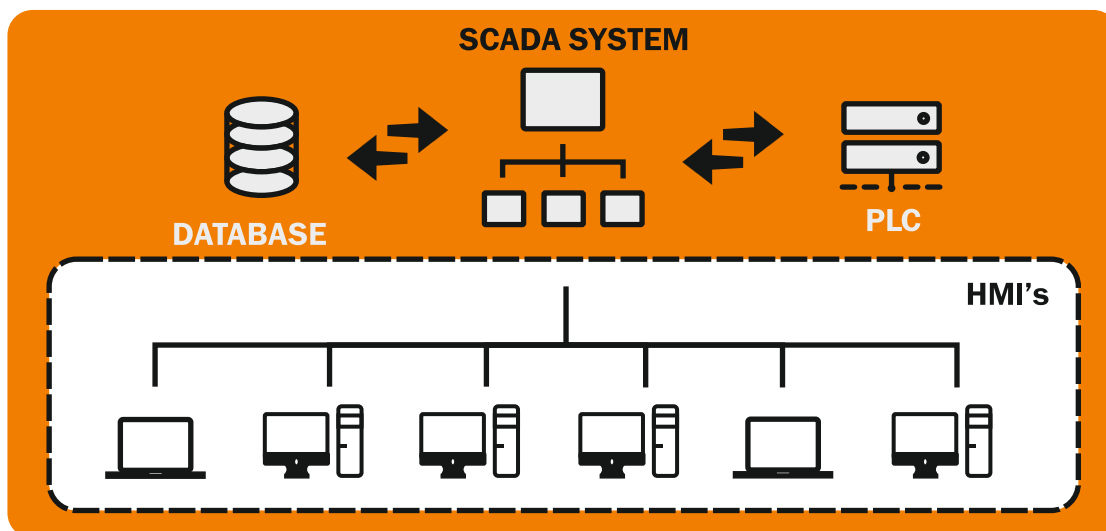

Система диспетчеризации и визуализации SIMPLIGHT SCADA

Драйвера (ввод-вывод)

- +Встроенный драйвер Modbus TCP/RTU(сеть и com-порт);
- +OPC DA («живые» данные);
- +OPC HDA (архивные данные);
- +Встроенный Modbus Slave TCP (СКАДА как контроллер);
- +Свободно-программируемый HTTP/S.

Логика скрипты

- +Встроенный скриптовый движок (поддерживаются Pascal, C);
- +Расписания, условия, математические и логические операции;
- +Работа с битами;
- +Работа с базами данных.

Система оповещений

- +Цветовое оповещение на мнемосхемах;
- +Звуковое оповещение;
- +Email - оповещения;
- +СМС - оповещение;
- +Журнал аварий и событий;
- +Оповещения в Telegram.

Графика

- +Галерея графики;
- +Большой выбор компонентов;
- +Поддержка нескольких мониторов;
- +Мнемосхемы тренды истории;
- +WEB - представление (табличный вид).

Система хранения данных

- +Надёжная база данных своего формата;
- +Копирование данных в сторонние БД (MSSQL, MySQL);
- +Доступ к данным из скриптов;
- +Нет ограничений на глубину архива.

АРХИТЕКТУРА